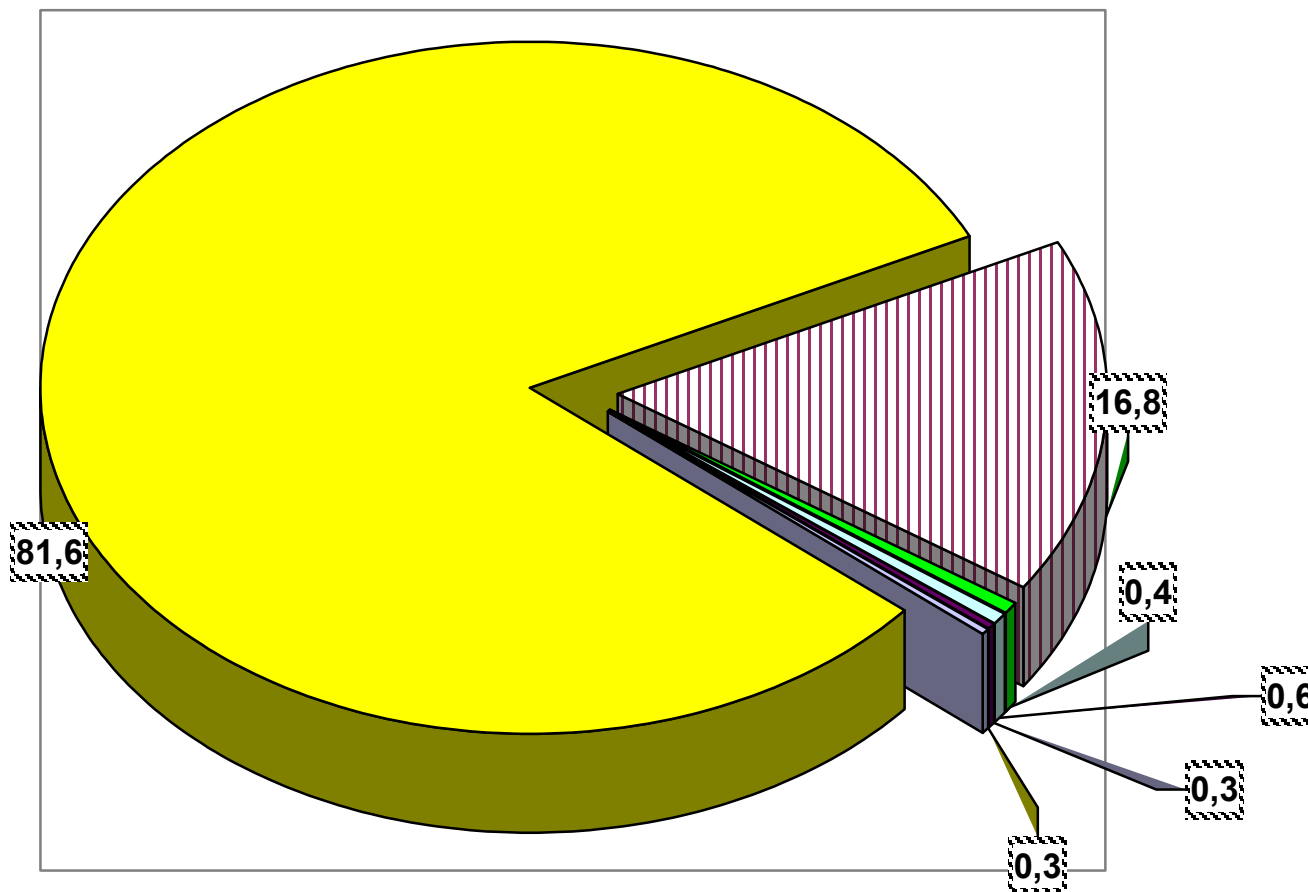

Национальный состав населения Шумерлинского района по данным переписи населения 2002 года (в процентах)

■ чуваша   ■ русские   ■ татары   ■ мордва   ■ украинцы   ■ другие национальности (включая не указавших национальность)